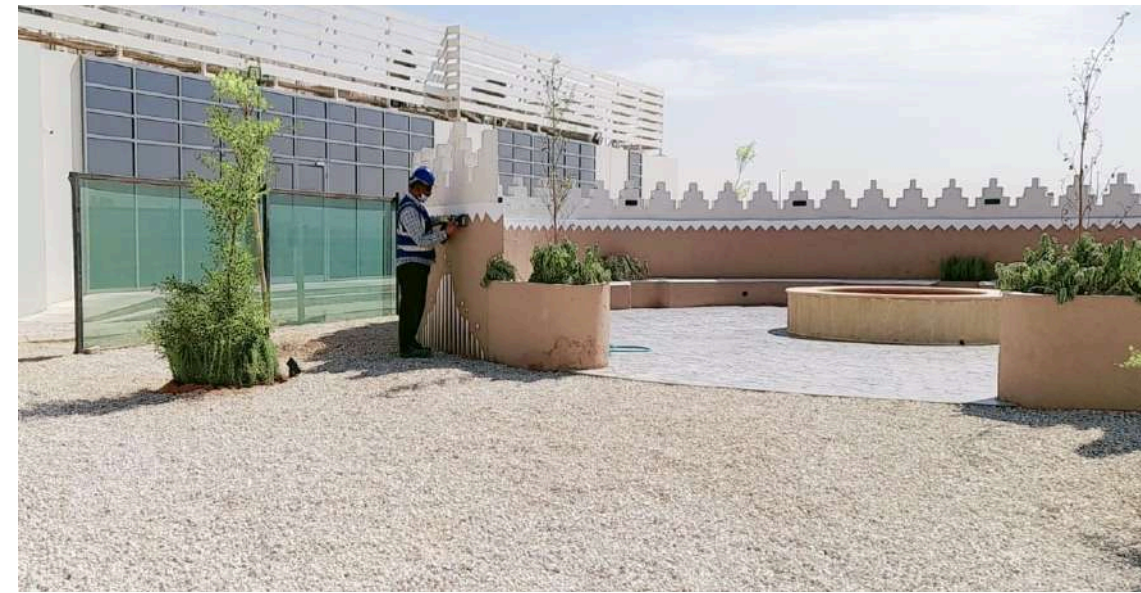

مشاريع بوليفارد الرياض
Riyadh BLVD Projects

اعمال خرسانات وبنية تحتية ومطاعم - فورمولا 01 جده
Formola 01, Jeddah (concretes works,
infastructure, Resturants

الرياض قروف
RIYADH GROVE

-ذا قروف: الترميز واللوحات الارشادية
The Grove: Coding and Signage Works

-اعمال تخصصية لاندسكيب - القدية, الرياض
Qiddiya, Riyadh: especial landscape

-برج الطواله: انظمة نزح المياه.
Altwallah Tower: deawatring systems.

مشروعنا 2022, 2023, 2024

Creative Trends

Contact Information