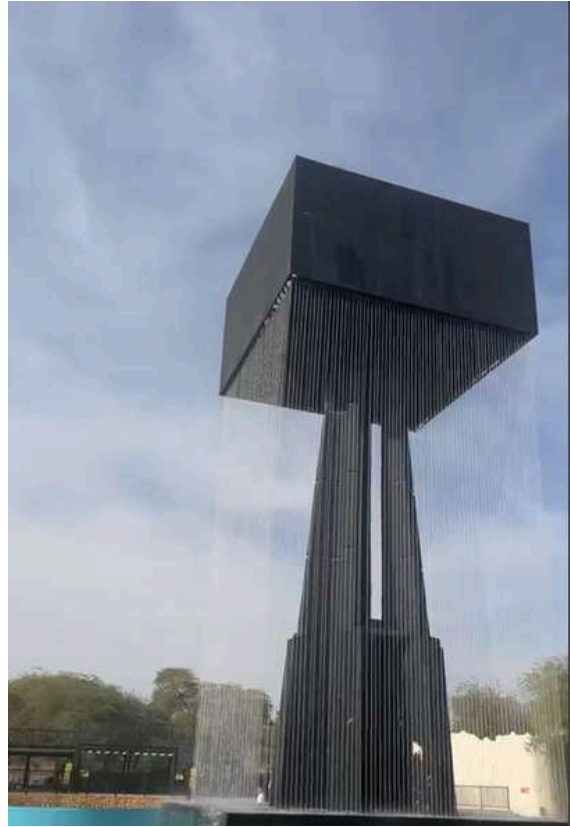

Creative Trends

THE PROJECTS Galary

حدائق الحيوان The ZOO